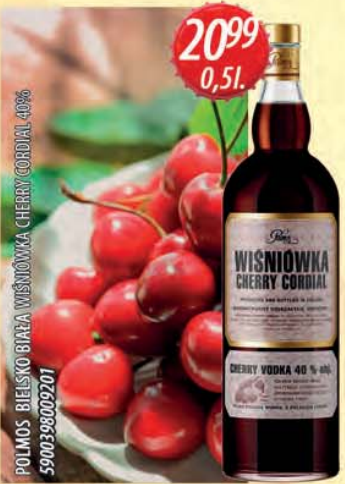

POLMOS BIELSKO BIALA TALKA 16%  
SŁONY KARAMEL, KRÓWKWA MLECZNA, SŁIWKA W CZERKOLADZIE

1469  
0,5l.

2199  
0,5l.

POLMOS BIELSKO-BIAŁA POLONIA VODKA 40% SZKŁO 0,5L  
5900398025034

509  
0,1l.

POLMOS BIELSKO-BIAŁA EXTRA ZYTANIA 40% SZKŁO  
5900398003926