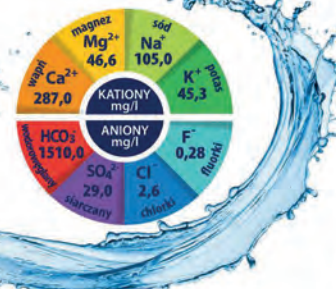

butelka 1.5 L
PET

butelka 0.5 L
PET

www.staropolanka.pl

To idealny wybór dla tych, którzy ciągle są w ruchu. Niezależnie od tego, czy trenują, dużo pracują lub żyją aktywnie - minerały Staropolanki 2000 zadbają o wzmocnienie i regenerację organizmu.

Organizm każdego człowieka potrzebuje dostarczenia większych ilości składników mineralnych, które traci każdego dnia. Pijąc Staropolankę 2000, szybko uzupełnić można brakujące minerały, ponieważ zawiera ona znaczące ilości mikro- i makroelementów. Uzupełnij minerały, pijąc Staropolankę 2000 - naturalną wodę mineralną.