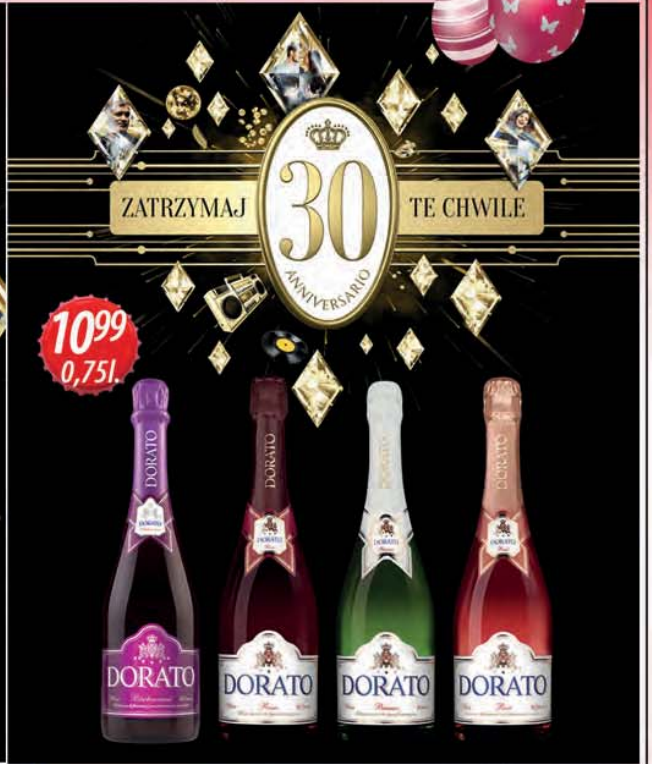

AMBRA
THE SPIRIT OF WINE

Winiarnia Łanajska
SZLACHTNA ODMIANA

1463
0,75l.

1199
0,75l.

WWW.ZATRZYMAJTECHWILE.COM

ZATRZYMAJ 30 ANNIVERSARIO TE CHWILE

1099
0,75l.

5900533008830