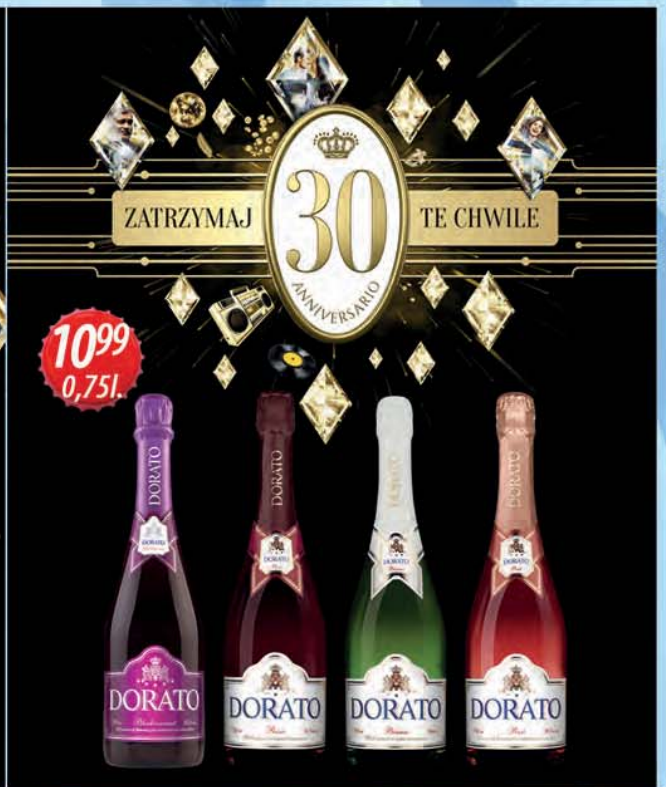

# LA IMPREZA DOMESTICA!

**AMBRA**  
 THE SPIRIT OF WINE

*Winiarnia Łamejska*  
 SZLACHETNA ODMIANA

**1499**  
 0,75l.

**1199**  
 0,75l.

WWW.ZATRZYMAJTECHWILE.COM

**1099**  
 0,75l.

5900533008830