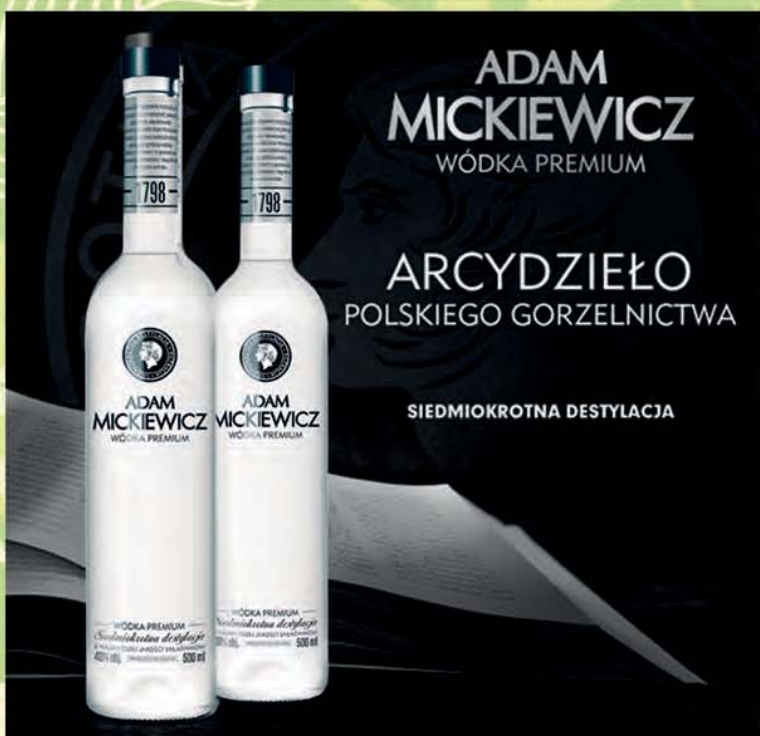

2659  
0,5l.

Żołądkowa Kolonialna 0,5l + miniaturka Jim Beam White 0,05l

Każdy tydzień  
TO NOWA  
PODRÓŻ

WODKA 38% VOL.

**ZAPYTAJ O PAKIETY WESELNE U PH**

Świetna oferta dla osób poszukujących domu położonego  
w bardzo dobrej lokalizacji, funkcjonalnym rozkładzie i atrakcyjnej cenie!