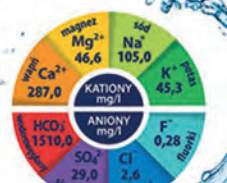

KTÓRE SKRZYDŁA WYBIERASZ?

Red Bull SUGAR FREE
Red Bull ENERGY DRINK
Red Bull ZERO
Red Bull THE TROPICAL EDITION
Red Bull THE RED EDITION

BORJOMI

MASZ CHARAKTER

130 years
BORJOMI