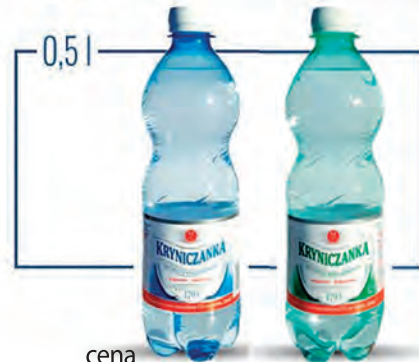

KRYSTYNKA
NATURALNA WODA MINERALNA

**UZDROWISKO
CIECHOCINEK S.A.**

KRYSTYNKA
NATURALNA WODA MINERALNA

*Twoje naturalne
źródło energii!*

ZAKŁADY PRODUKCJI ZDROJOWEJ

177
1,5l.

cena
za zgrzewkę 10,62 zł

185
1l.

cena
za zgrzewkę 11,10 zł

119
0,5l.

KRYNICZANKA
NATURALNA WODA MINERALNA

cena
za zgrzewkę 14,28 zł

445
1,5l.

cena
za zgrzewkę 26,70 zł

226
0,5l.

cena
za zgrzewkę 27,12 zł

1165
3l.

283
0,5l.

cena
za zgrzewkę 33,96 zł

445
1,5l.

cena
za zgrzewkę 26,70 zł

226
0,5l.

cena
za zgrzewkę 27,12 zł

1165
3l.

1942
3l.